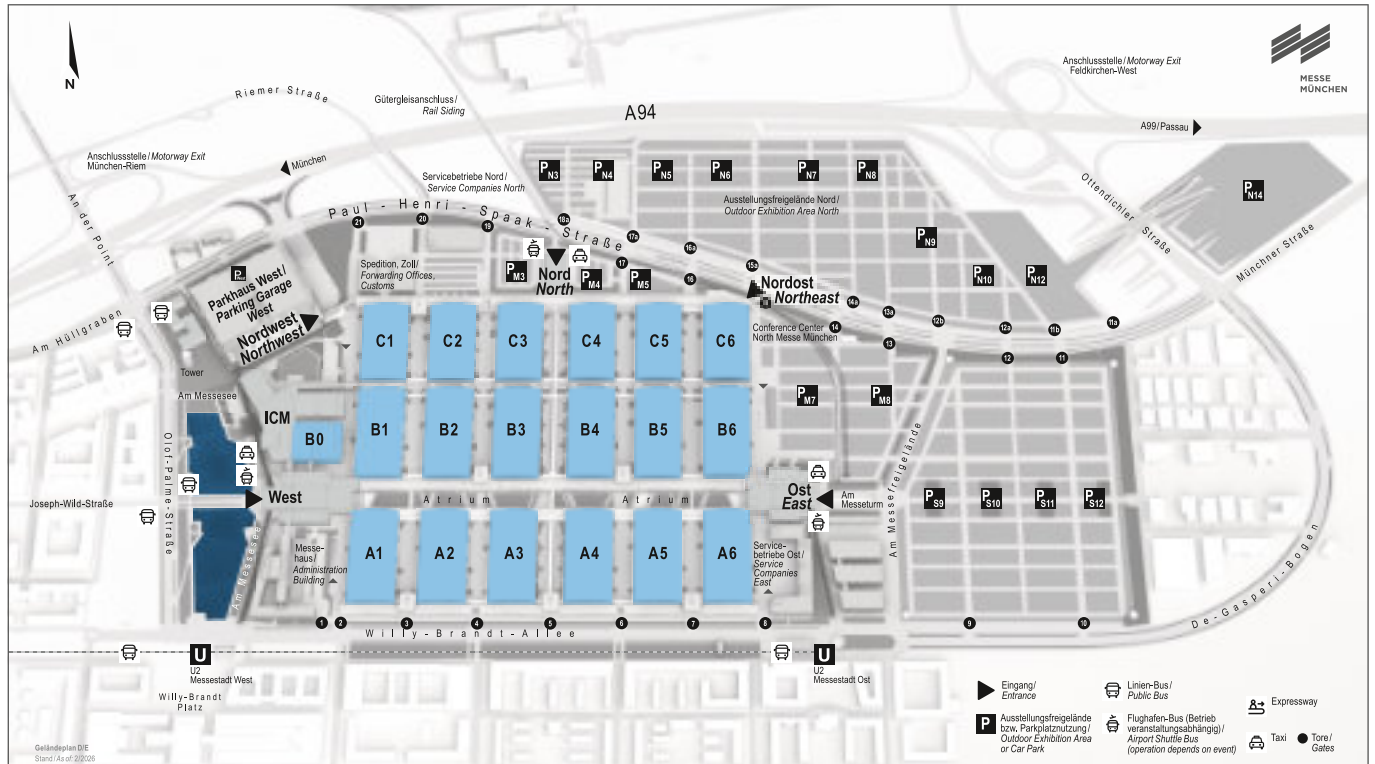

Parkplätze und Tarife auf dem Messegelände 2026

Alle Parkflächen öffnen zwei Stunden vor Messebeginn und schließen zwei Stunden nach Messeende.

Transportmittel	Parkmöglichkeit	Fachmessen	Publikummessen
PKW/Kleintransporter pro Tag	Parkhaus	21 EUR	16 EUR
	Freigelände	15 EUR	12 EUR
LKW pro Veranstaltung	Kategorie A	90 EUR	77 EUR
	Kategorie B	145 EUR	125 EUR
	Kategorie C	224 EUR	194 EUR
Bus	Freigelände	27 EUR	24 EUR
Presse (mit Sonderparkausweis / Akkreditierung)	auf allen Parkplätzen	kostenlos	kostenlos
Personen mit körperlicher Beeinträchtigung (Behindertenausweis notwendig)	auf allen Parkplätzen	kostenlos	kostenlos

Detaillierte Informationen zu den geöffneten Eingängen und Parkflächen finden Sie auf der Website der Veranstaltung, die Sie besuchen möchten.